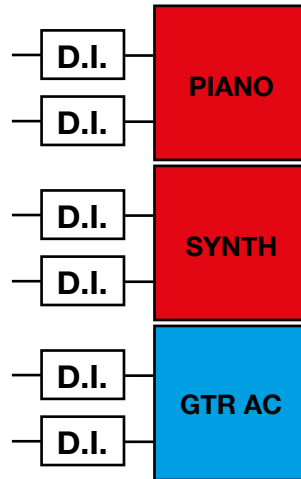

KEYBOARDS

Daniele Caldarini

BASS

Francesco Gaffuri

MONITOR 4

VOX
GTR Ac
Alberto Patrucco

Alberto Patrucco "C'era una svolta" - CHANNEL LIST

Num CH.	Strumento	Mic	D.I.	CH.
1	bd	D112		mono
2	Snare UP	SM57		mono
3	Snare DOWN	AKG 451		mono
4	HH	AKG 451		mono
5	Floor Tom	MD421		mono
6	Djembe	MD421		mono
7	OH L	AKG 414 o AKG 451		mono
8	OH R	AKG 414 o AKG 451		mono
9	Bass		D.I. Box (della produzione)	mono
10	Gtr Acustica Patrucco		D.I. Box	mono
11	Digital Piano L		D.I. Box	mono
12	Digital Piano R		D.I. Box	mono
13	Synth L		D.I. Box	mono
14	Synth R		D.I. Box	mono
15	Gtr Acustica L		D.I. Box (della produzione)	mono
16	Gtr Acustica R			mono
17	Vox Patrucco Canto	SM 58		mono
18	Vox Patrucco Parlato	Archetto (della produzione)		mono