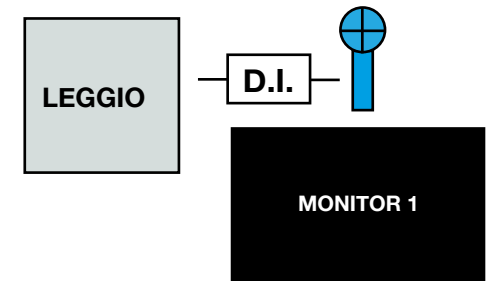

KEYBOARDS

Daniele Caldarini

BASS

Francesco Gaffuri

MONITOR 4

VOX
GTR Ac
Alberto Patrucco

Alberto Patrucco "C'era una svolta" - CHANNEL LIST

Num CH.	Strumento	Mic	D.I.	CH.
1	bd	D112		mono
2	Snare UP	SM57		mono
3	Snare DOWN	AKG 451		mono
4	HH	AKG 451		mono
5	Floor Tom	MD421		mono
6	Djembe	MD421		mono
7	OH L	AKG 414 o AKG 451		mono
8	OH R	AKG 414 o AKG 451		mono
9	Bass		D.I. Box (della produzione)	mono
10	Gtr Acustica Patrucco		D.I. Box	mono
11	Digital Piano L		D.I. Box	mono
12	Digital Piano R		D.I. Box	mono
13	Synth L		D.I. Box	mono
14	Synth R		D.I. Box	mono
15	Gtr Acustica L		D.I. Box (della produzione)	mono
16	Gtr Acustica R			mono
17	Vox Patrucco Canto	SM 58		mono
18	Vox Patrucco Parlato	Archetto (della produzione)		mono