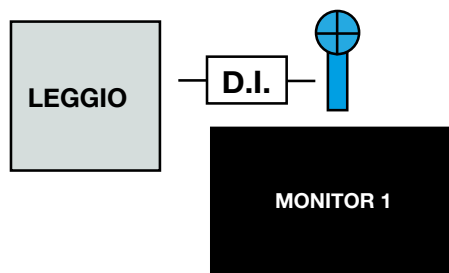

BASS

Francesco Gaffuri

— **D.I.** — (della produzione)

MONITOR 2

KEYBOARDS

Daniele Caldarini

— **D.I.** —
— **D.I.** —

MONITOR 3

VOX GTR CL

Alberto Patrucco

Alberto Patrucco "Sotto Spirito" - CHANNEL LIST

Num CH.	Strumento	Mic	D.I.	C.H.
1	Vox Parlato	Archetto		mono
2	Vox Canto	SM 58		mono
3	Gtr Classica		D.I. Box	mono
4	Piano L		D.I. Box	mono
5	Piano R		D.I. Box	mono
6	Bass Elettrico		D.I. Box (nostra)	mono
7	cBass Elettrico		Split from D.I. Box (nostra)	mono

MONITOR: 3 aux lines PRE fader (con EQ su ogni linea)

Si richiedono effetti e dinamiche per voci, basso e chitarre.