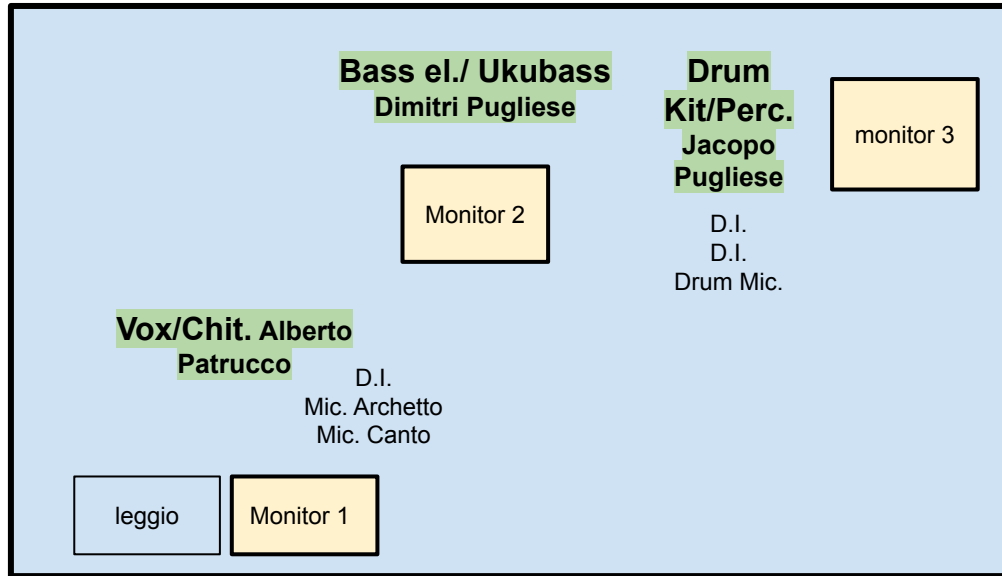

Alberto Patrucco "Contrattempi Moderni" stage plan

MONITOR	N° 3 Aux lines Pre fader equalizzabili. Si richiedono effetti e dinamiche su ogni canale. Mixer ed impianto adeguati alla situazione.
----------------	---

Si richiede:
- 1 Archetto (Sennheiser o dpa) capsula omni color carne + sistema radio
- 1 Leggio
- 1 Asta Microfonica per Vox canto

N° CH	STRUMENTO	MIC.	D.I.	CH
1	Vox Parlato	Archetto (Sennheiser o dpa) capsula omni color carne + sistema radio		MONO
2	Vox Canto	Shure SM58		MONO
3	Chit. Acustica		MONO	
4	Bass/Ukubass			MONO
5	Kick 18"	Shure Beta 52A		MONO
6	Snare 14"	Shure SM57		MONO
7	Floor tom 14"	Shure Beta 56A		MONO
8	Cajon Bongos		MONO	
9	Cajon Snare		MONO	
10	Drum kit/Perc. OH L	AKG 451		STEREO
11	Drum kit/Perc. OH R	AKG 451		